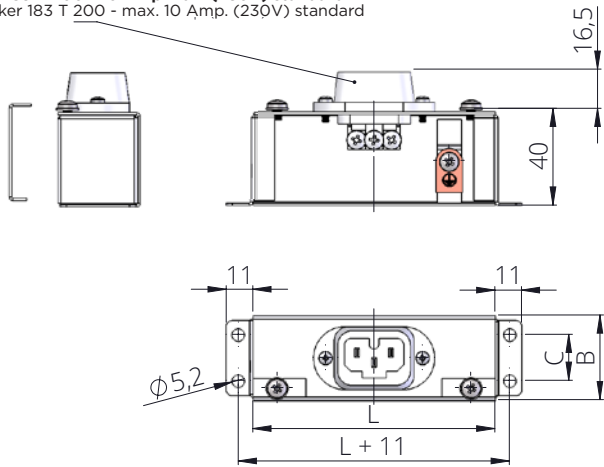

AK TERMINAL BOX DIMENSIONS

ABMESSUNGEN AK ANSCHLUSSKÄSTEN

Option 1 terminal box with plug connection without terminal rows Ausführung 1 Anschlusskasten mit Steckanschluss ohne Klemmschienen

plug 183 T 200 - 10 Amp max. (230V) standard
Stecker 183 T 200 - max. 10 Amp. (230V) standard

Casing without terminal strip / Gehäuse ohne Klemmschienen
option: with plug 444.5 16 Amp (230V) (from width 35mm)
Option: mit Stecker 444.5 16 Amp. (230V) (ab Breite 35mm)

Option 1 terminal box with plug connection and terminal rows Ausführung 2 Anschlusskasten mit Steckanschluss und Klemmschienen

plug 444.5 16 Amp max. (230V) (from width 35 mm)
Stecker 444.5 max. 16 Amp. (230V) (ab Breite 35 mm)

Casing with terminal strip, option: with plug 444.1 from 50 mm casing height
Gehäuse mit Klemmschienen, Option: mit Stecker 444.1, ab Breite 50 mm Gehäusehöhe

Option 1 terminal box with terminal rows and cable screw union Ausführung 3 Anschlusskasten mit Klemmschienen und Kabelverschraubung

subject to technical change

Technische Änderungen vorbehalten

IHNE & TESCH
ELEKTRO-WÄRMETECHNIK