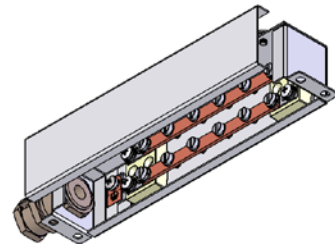

AK TERMINAL BOX DIMENSIONS

ABMESSUNGEN AK ANSCHLUSSKÄSTEN

Option 1 terminal box with plug connection without terminal rows Ausführung 1 Anschlusskasten mit Steckanschluss ohne Klemmschienen

plug 183 T 200 - 10 Amp max. (230V) standard
Stecker 183 T 200 - max. 10 Amp. (230V) standard

Casing without terminal strip / Gehäuse ohne Klemmschienen
option: with plug 444.5 16 Amp (230V) (from width 35mm)
Option: mit Stecker 444.5 16 Amp. (230V) (ab Breite 35mm)

Option 1 terminal box with plug connection and terminal rows Ausführung 2 Anschlusskasten mit Steckanschluss und Klemmschienen

plug 444.5 16 Amp max. (230V) (from width 35 mm)
Stecker 444.5 max. 16 Amp. (230V) (ab Breite 35 mm)

Casing with terminal strip, option: with plug 444.1 from 50 mm casing height
Gehäuse mit Klemmschienen, Option: mit Stecker 444.1, ab Breite 50 mm Gehäusehöhe

Option 1 terminal box with terminal rows and cable screw union Ausführung 3 Anschlusskasten mit Klemmschienen und Kabelverschraubung

subject to technical change

Technische Änderungen vorbehalten

IHNE & TESCH
ELEKTRO-WÄRMETECHNIK