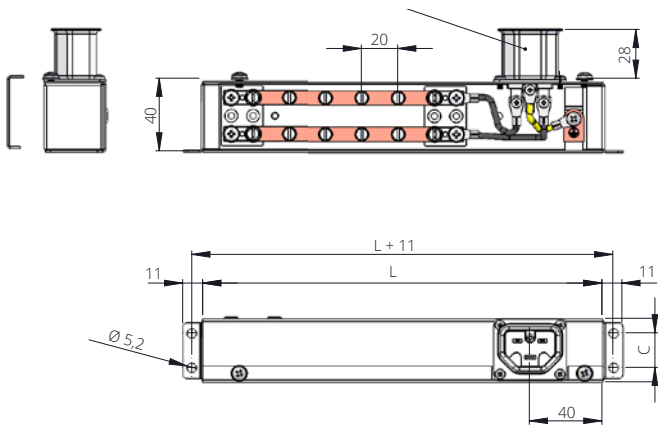

AK TERMINAL BOX DIMENSIONS

ABMESSUNGEN AK ANSCHLUSSKÄSTEN

Option 1 terminal box with plug connection without terminal rows Ausführung 1 Anschlusskasten mit Steckanschluss ohne Klemmschienen

plug 183 T 200 - 10 Amp max. (230V) standard
Stecker 183 T 200 - max. 10 Amp. (230V) standard

Casing without terminal strip / Gehäuse ohne Klemmschienen
option: with plug 444.5 16 Amp (230V) (from width 35mm)
Option: mit Stecker 444.5 16 Amp. (230V) (ab Breite 35mm)

Option 1 terminal box with plug connection and terminal rows Ausführung 2 Anschlusskasten mit Steckanschluss und Klemmschienen

plug 444.5 16 Amp max. (230V) (from width 35 mm)
Stecker 444.5 max. 16 Amp. (230V) (ab Breite 35 mm)

Casing with terminal strip, option: with plug 444.1 from 50 mm casing height
Gehäuse mit Klemmschienen, Option: mit Stecker 444.1, ab Breite 50 mm Gehäusehöhe

Option 1 terminal box with terminal rows and cable screw union Ausführung 3 Anschlusskasten mit Klemmschienen und Kabelverschraubung

subject to technical change

Technische Änderungen vorbehalten

IHNE & TESCH
ELEKTRO-WÄRMETECHNIK