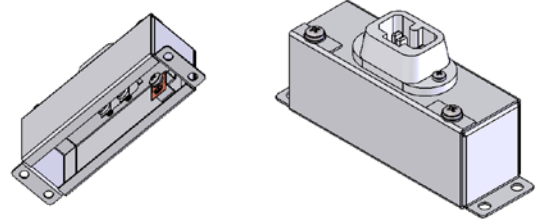

AK TERMINAL BOX DIMENSIONS

ABMESSUNGEN AK ANSCHLUSSKÄSTEN

Option 1 terminal box with plug connection without terminal rows Ausführung 1 Anschlusskasten mit Steckanschluss ohne Klemmschienen

plug 183 T 200 - 10 Amp max. (230V) standard
Stecker 183 T 200 - max. 10 Amp. (230V) standard

Casing without terminal strip / Gehäuse ohne Klemmschienen
option: with plug 444.5 16 Amp (230V) (from width 35mm)
Option: mit Stecker 444.5 16 Amp. (230V) (ab Breite 35mm)

Option 1 terminal box with plug connection and terminal rows Ausführung 2 Anschlusskasten mit Steckanschluss und Klemmschienen

plug 444.5 16 Amp max. (230V) (from width 35 mm)
Stecker 444.5 max. 16 Amp. (230V) (ab Breite 35 mm)

Casing with terminal strip, option: with plug 444.1 from 50 mm casing height
Gehäuse mit Klemmschienen, Option: mit Stecker 444.1, ab Breite 50 mm Gehäusehöhe

Option 1 terminal box with terminal rows and cable screw union Ausführung 3 Anschlusskasten mit Klemmschienen und Kabelverschraubung

subject to technical change

Technische Änderungen vorbehalten

IHNE & TESCH
ELEKTRO-WÄRMETECHNIK