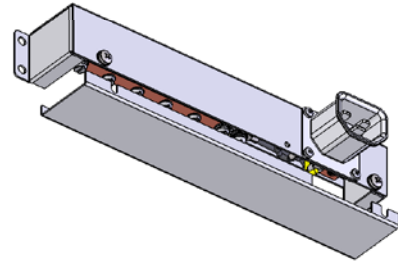

Casing without terminal strip / Gehäuse ohne Klemmschienen
option: with plug 444.5 16 Amp (230V) (from width 35mm)
Option: mit Stecker 444.5 16 Amp. (230V) (ab Breite 35mm)

Option 1 terminal box with plug connection and terminal rows Ausführung 2 Anschlusskasten mit Steckanschluss und Klemmschienen

plug 444.5 16 Amp max. (230V) (from width 35 mm)
Stecker 444.5 max. 16 Amp. (230V) (ab Breite 35 mm)

Casing with terminal strip, option: with plug 444.1 from 50 mm casing height
Gehäuse mit Klemmschienen, Option: mit Stecker 444.1, ab Breite 50 mm Gehäusehöhe

Option 1 terminal box with terminal rows and cable screw union Ausführung 3 Anschlusskasten mit Klemmschienen und Kabelverschraubung

subject to technical change

Technische Änderungen vorbehalten

IHNE & TESCH
ELEKTRO-WÄRMETECHNIK