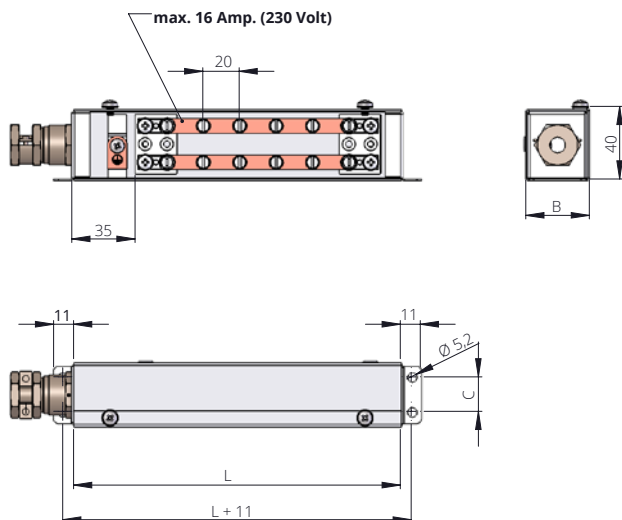

AK TERMINAL BOX DIMENSIONS

ABMESSUNGEN AK ANSCHLUSSKÄSTEN

Option 1 terminal box with plug connection without terminal rows Ausführung 1 Anschlusskasten mit Steckanschluss ohne Klemmschienen

plug 183 T 200 - 10 Amp max. (230V) standard
Stecker 183 T 200 - max. 10 Amp. (230V) standard

Casing without terminal strip / Gehäuse ohne Klemmschienen
option: with plug 444.5 16 Amp (230V) (from width 35mm)
Option: mit Stecker 444.5 16 Amp. (230V) (ab Breite 35mm)

Option 1 terminal box with plug connection and terminal rows Ausführung 2 Anschlusskasten mit Steckanschluss und Klemmschienen

plug 444.5 16 Amp max. (230V) (from width 35 mm)
Stecker 444.5 max. 16 Amp. (230V) (ab Breite 35 mm)

Casing with terminal strip, option: with plug 444.1 from 50 mm casing height
Gehäuse mit Klemmschienen, Option: mit Stecker 444.1, ab Breite 50 mm Gehäusehöhe

Option 1 terminal box with terminal rows and cable screw union Ausführung 3 Anschlusskasten mit Klemmschienen und Kabelverschraubung

subject to technical change

Technische Änderungen vorbehalten

IHNE & TESCH
ELEKTRO-WÄRMETECHNIK